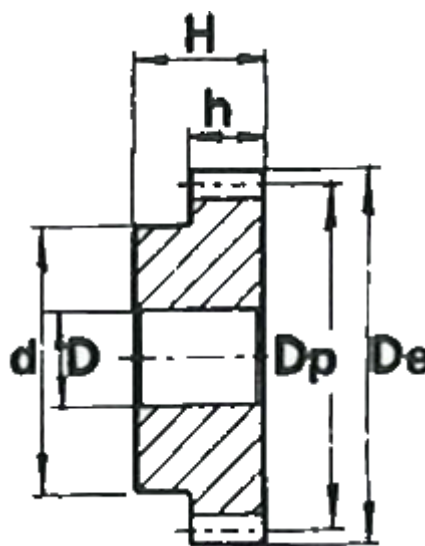

Varenummer: 616501060016
Beskrivelse: Cylindrisk tandhjul med nav
16 tdr. Modul 6

Mål

Antal tænder = 16
d = 75
D = 20
De = 108
Deling (Pitch) = 18.8496
Dp = 96
H = 80
h = 60

Modul = 6